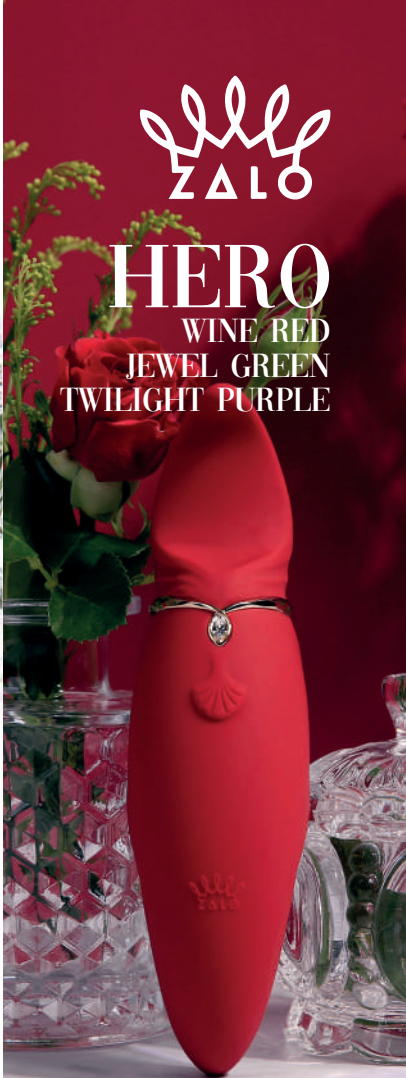

ZALO

HERO
WINE RED
JEWEL GREEN
TWILIGHT PURPLE