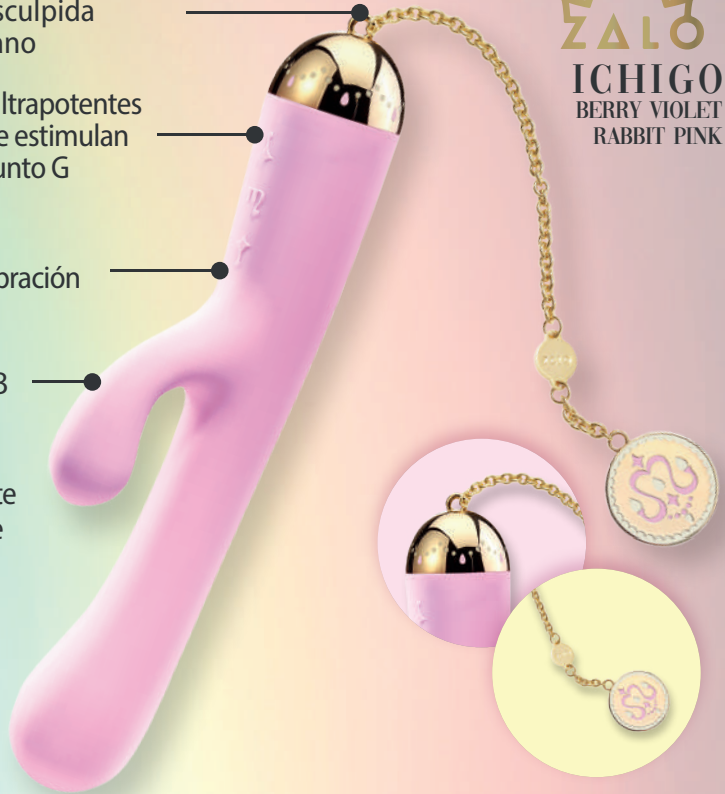

DESIRE

FANTASY VIOLET
FAIRY PINK

ZALO

DESIRE
FANTASY VIOLET
FAIRY PINK

Joyería esculpida
a mano

Ángulo ligeramente elevado,
para estimular el punto G

Punta súper suave diseñada
para abrazar las curvas de
sus zonas íntimas

Conecta vía Bluetooth tu
juguete a tu teléfono inteligente
con la aplicación Zalo Remote

Baño de oro 18k sobre
superficie de metal

Silicona segura
con el cuerpo

Decoración con cristal
de SWAROVSKI

JEANNE
ROUGE PINK
BRIGHT RED

ZALO
JEANNE
ROUGE PINK
BRIGHT RED

Exquisitos diseños de
detalles en relieve francés

Vibraciones potentes
y silenciosas

8 Modos de vibración

Diseño ergonómico para
abrazar perfectamente la
palma de su mano

Largo total: 9,5 cm
Ancho total: 4,6 cm

Silicona segura
con el cuerpo

Resistente a
salpicaduras de agua

Carga USB

JESSICA
ROUGE PINK
ROYL BLUE

JESSICA
ROUGE PINK
ROYAL BLUE

8 Modos de estimulación
y 4 modos de uso