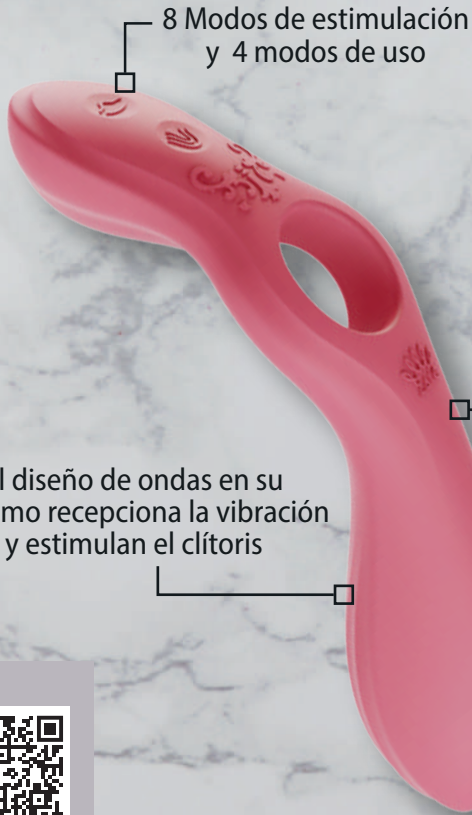

Conecta vía Bluetooth tu
juguete a tu teléfono inteligente
con la aplicación Zalo Remote

Baño de oro 18k sobre
superficie de metal

Silicona segura
con el cuerpo

Decoración con cristal
de SWAROVSKI

JEANNE
ROUGE PINK
BRIGHT RED

ZALO
JEANNE
ROUGE PINK
BRIGHT RED

Exquisitos diseños de
detalles en relieve francés

Vibraciones potentes
y silenciosas

8 Modos de vibración

Diseño ergonómico para
abrazar perfectamente la
palma de su mano

Largo total: 9,5 cm
Ancho total: 4,6 cm

Silicona segura
con el cuerpo

Resistente a
salpicaduras de agua

Carga USB

JESSICA
ROUGE PINK
ROYL BLUE

JESSICA
ROUGE PINK
ROYAL BLUE

8 Modos de estimulación
y 4 modos de uso

Silicona segura
con el cuerpo

Carga USB

JESSICA

SET ROUGE PINK
SET ROYAL BLUE

JESSICA
SET ROUGE PINK
SET ROYAL BLUE

8 Modos de estimulación
y 4 modos de uso

Estimulación del punto G
y penetración al
mismo tiempo