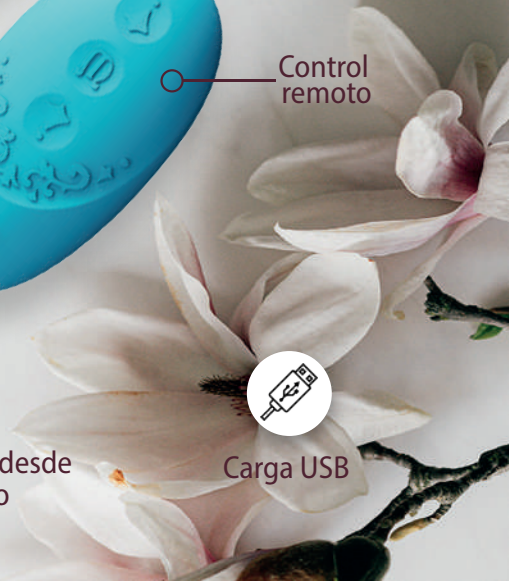

Silicona segura
con el cuerpo

Carga USB

JESSICA

SET ROUGE PINK
SET ROYAL BLUE

JESSICA
SET ROUGE PINK
SET ROYAL BLUE

8 Modos de estimulación
y 4 modos de uso

Estimulación del punto G
y penetración al
mismo tiempo

El diseño de ondas en su
extremo recepciona la
vibración y estimulan
el clítoris

Control
remoto

Silicona segura
con el cuerpo

Podrá ser manipulado desde
su control remoto

Carga USB

ZALO

MARIE
G-SPOT BRIGHT RED
G-SPOT ROUGE PINK

MARIE
G-SPOT BRIGHT RED
G-SPOT ROUGE PINK

8 Modos de estimulación
3 Modos personalizados
4 Escenas de vibración

Punta súper suave diseñada
para abrazar la curva
sensual del punto G

Cabeza agrandada
para evocar una deliciosa
sensación de plenitud

Conecta vía Bluetooth tu
juguete a tu teléfono inteligente
con la aplicación Zalo Remote

Baño de oro 24k sobre
superficie de metal

Silicona segura
con el cuerpo

Carga USB

The logo for ZALO, featuring a stylized, leafy emblem above the brand name in a gold, sans-serif font.