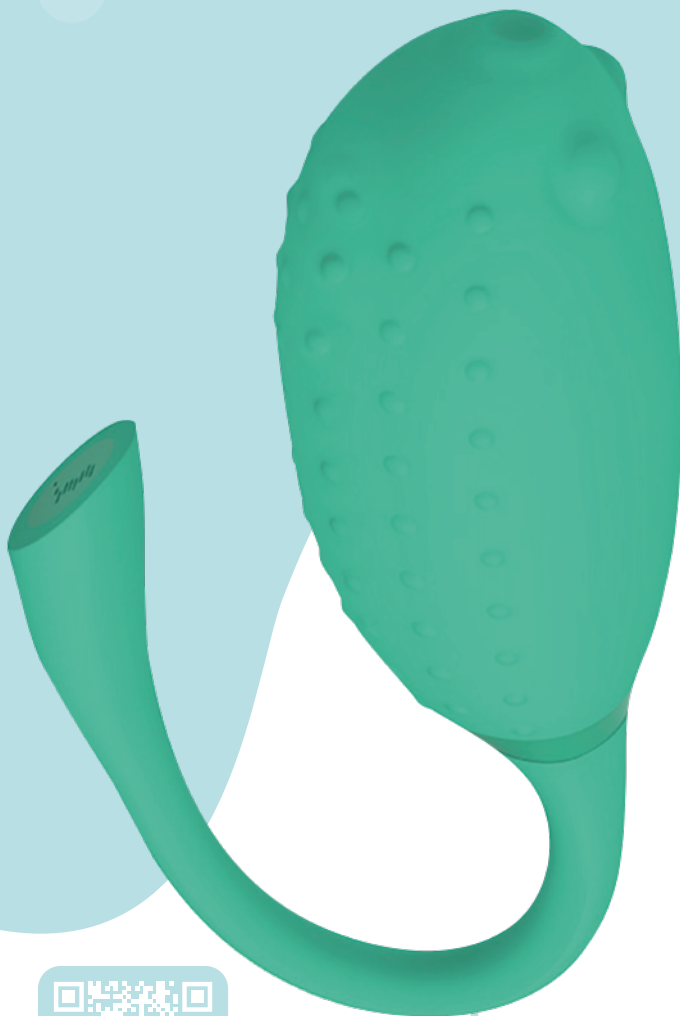

## Vibrador interactivo

Carga pin vía USB

Resistente a salpicaduras

Silicona médica

7 Ritmos predeterminados  
Estimulación de punto G y clítoris  
Crea modos de vibración desde  
la aplicación móvil

Largo total: 21 cm  
Largo insertable: 6,9 cm  
Ancho: 3,4 cm

# MAGIC FLAMINGO